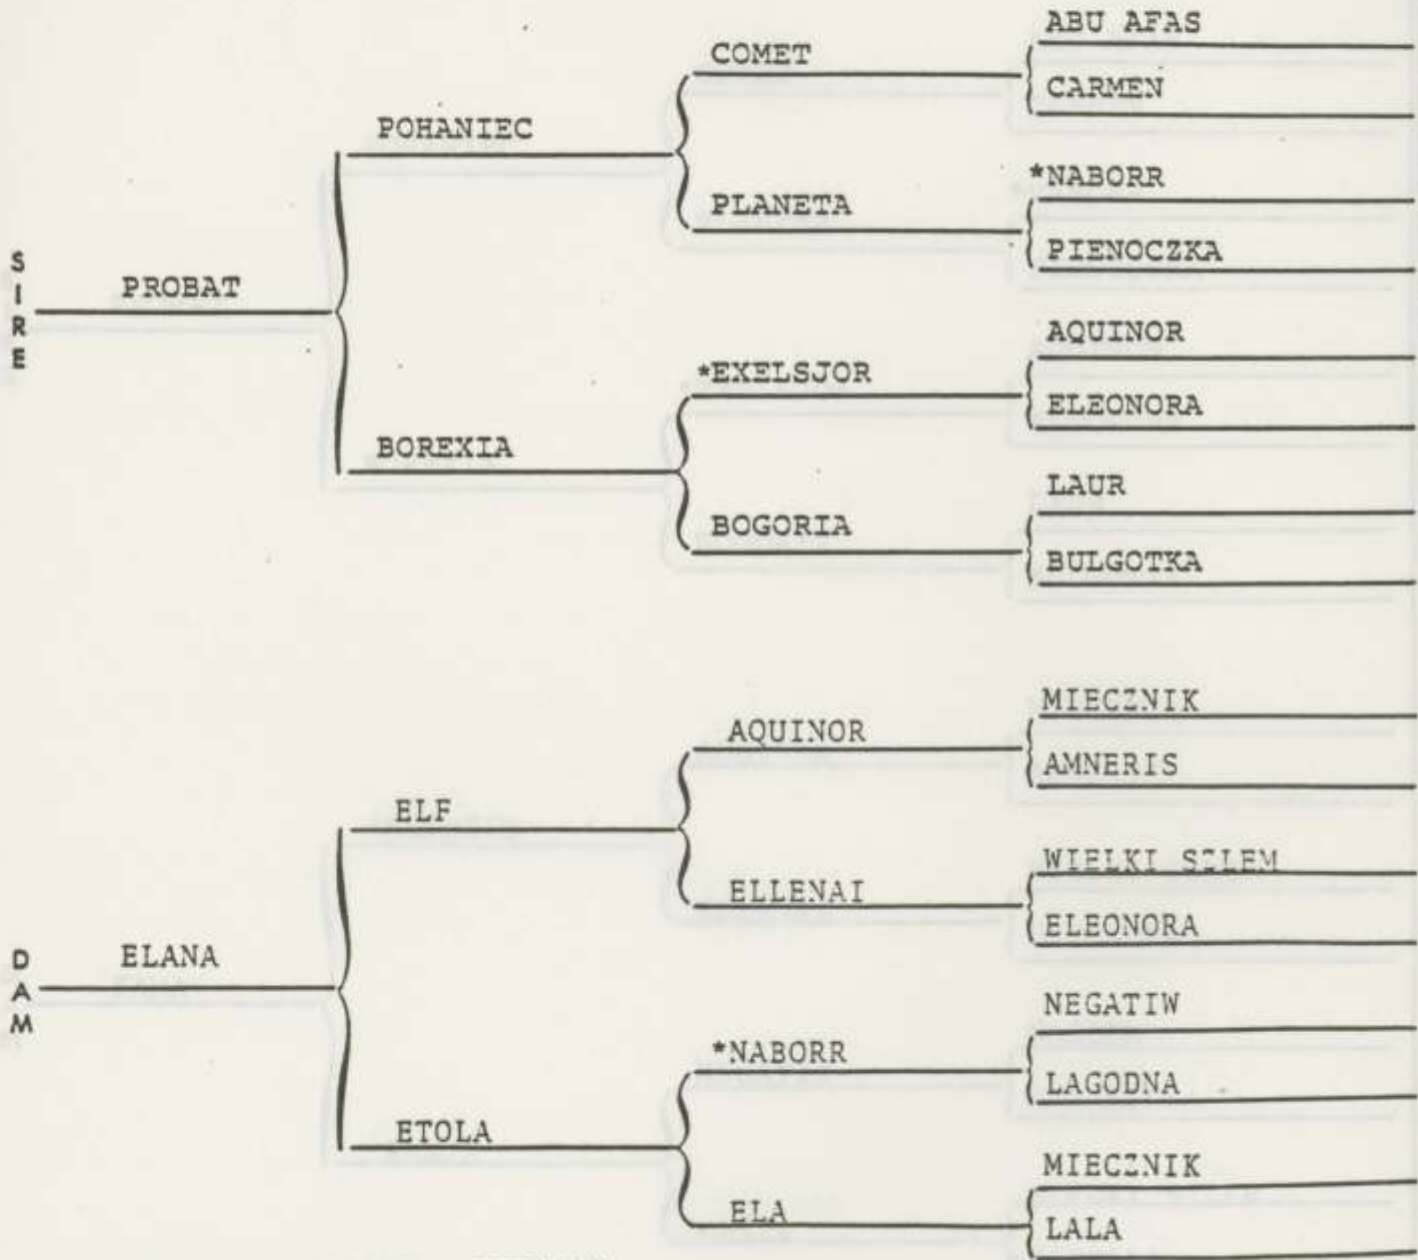

ARABIAN HORSE PEDIGREE

EGZOTYKA

Sex MARE Color GREY Foaled 1982

MATERNAL SIRE LINE: ILDERIM

FAMILY: MILORDKA

Lasma Arabians, Ltd.